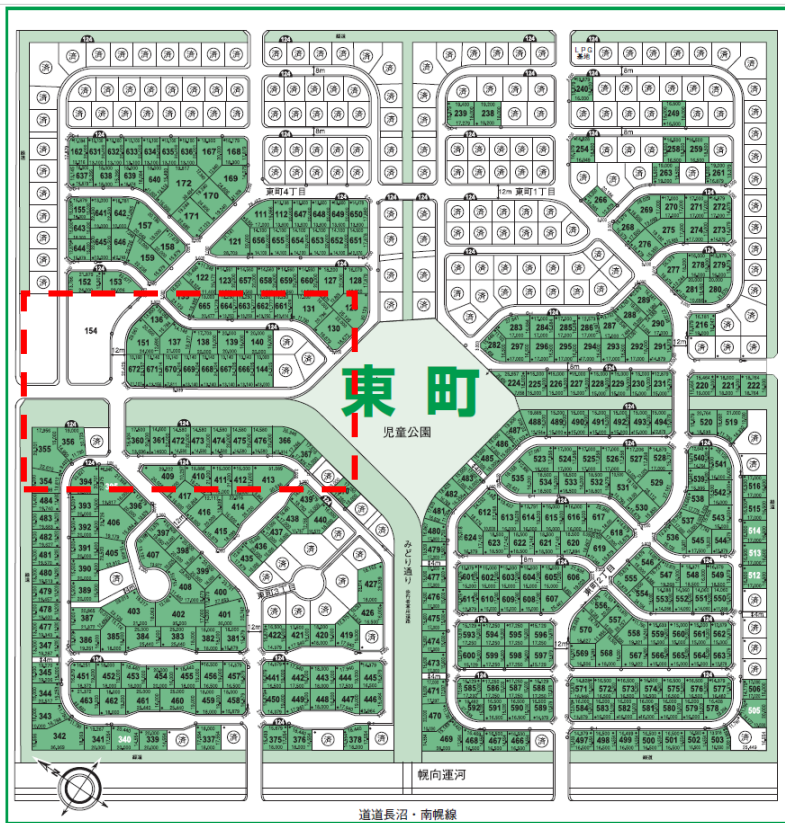

別紙1 「みどり野ゼロカーボンヴィレッジ」実施場所

所在地：南幌町東町3丁目、4丁目

実施場所（南幌町東町3丁目、4丁目）

実施範囲	Aブロック				Bブロック			
地番	672+671	670+669	668+667	666+144	361+472*	473+472*	474+475*	476+475*
面積	約607m ²	約635m ²	約636m ²	約633m ²	約438m ²	約437m ²	約437m ²	約437m ²

* 分筆する地番を示す（面積の数値は確定測量前の想定値）