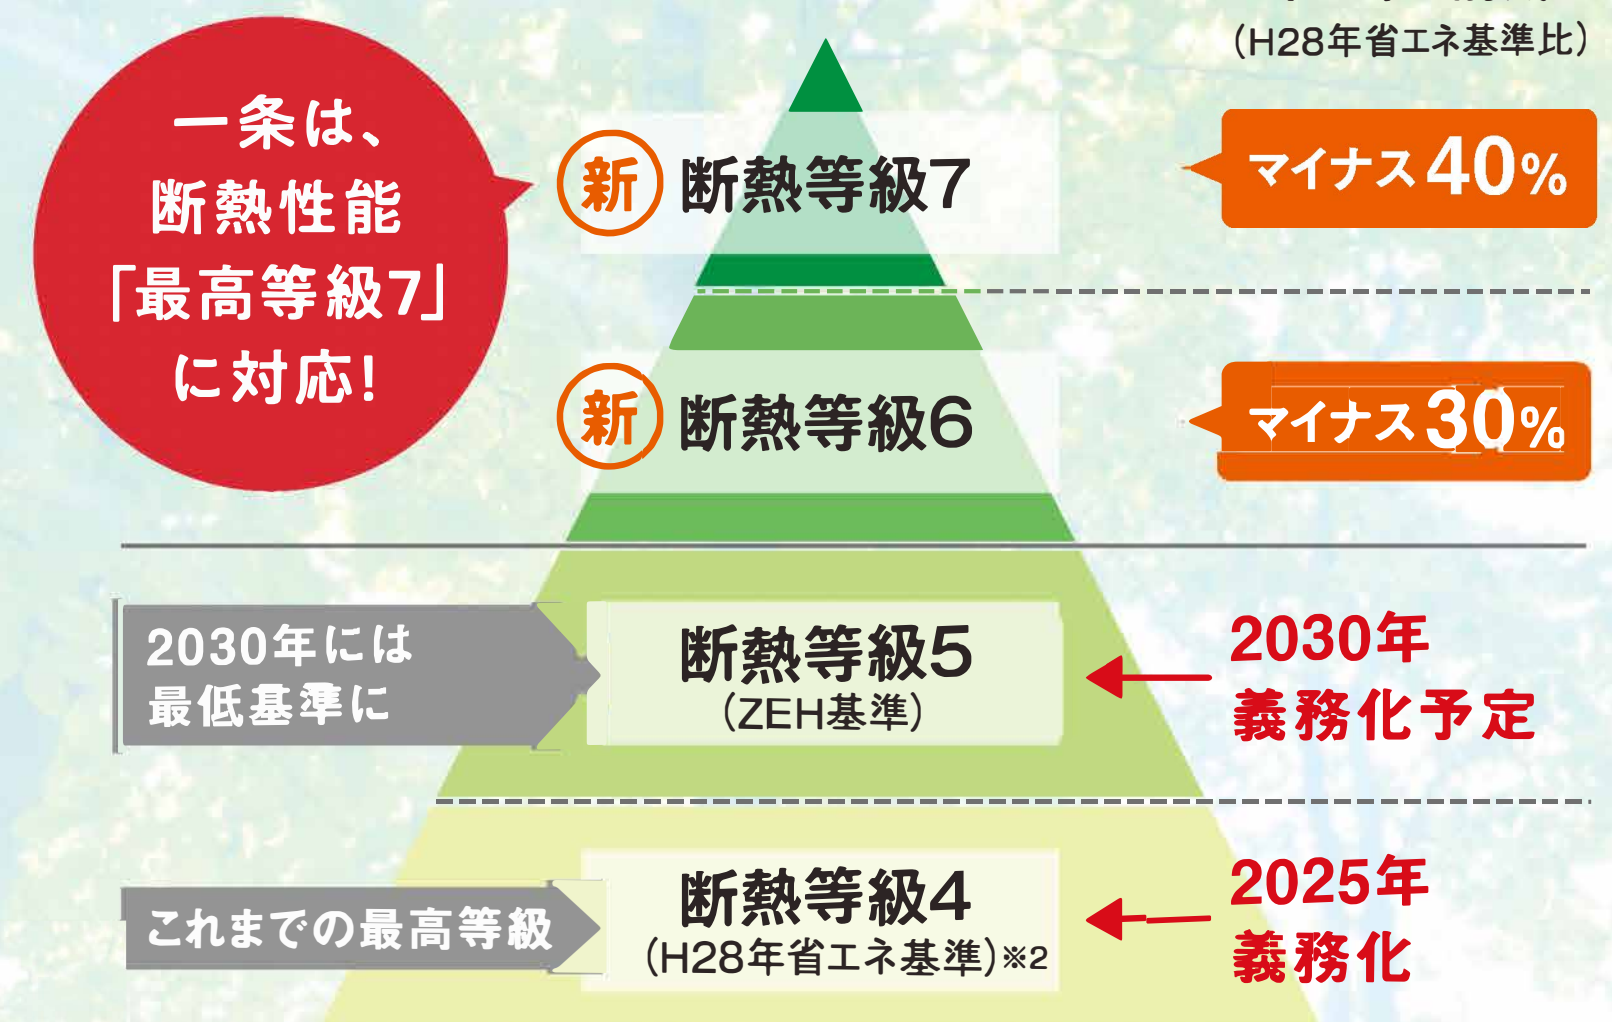

断熱王誕生!

The thermal performance got updated

断熱性能「最高等級7」に対応^{※1}

※1 グラン・スマート、アイ・スマートにおいて対応可。建築地やプラン、採用する仕様によっては対応できない場合があります。

一条は日本の断熱基準の頂点へ!

圧倒的な断熱性を実現する新仕様「断熱王」が登場!
断熱玄関ドアなどをグレードアップをすることで
2022年に新設された断熱基準の最高等級
「断熱等級7」に対応可能。一条の「断熱王」が、
業界トップクラスの省エネと快適性をお届けします。

住宅性能表示制度 断熱等性能等級

※2 住宅や建築物の使用によって消費されるエネルギー量に基づいて性能を評価する場合に、その基準となる性能。

省エネ
新時代
始まる!